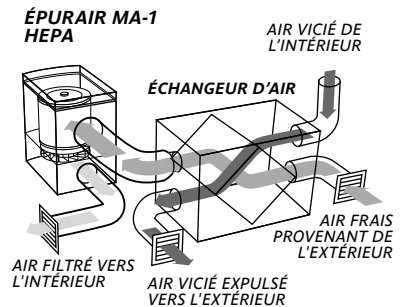

Échangeur d'air

Les échangeurs d'air avec récupération de chaleur peuvent devenir une source importante de poussière et de moisissures. Si un système de ce type est installé dans votre maison, il est important d'installer le système Épurair de façon à purifier l'air qui sort de l'échangeur d'air.