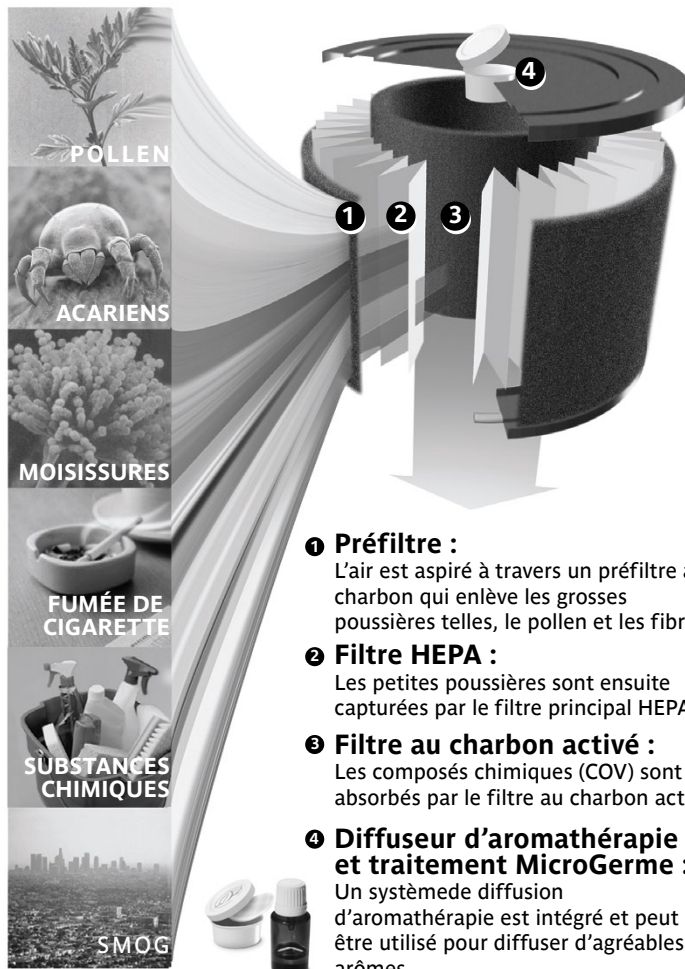

# PURIFICATEUR D'AIR HEPA CENTRAL ET PORTATIF

C'est l'innovation et la qualité des produits Épurair qui fait notre réputation

Le système de filtration d'air révolutionnaire ÉPURAIR utilise un filtre HEPA, le filtre le plus efficace au monde.

La filtration HEPA (Haute Efficacité sur les Particules Aériennes) a été développée par l'armée américaine il y a plusieurs années pour se protéger des poussières radioactives. Aujourd'hui, les filtres HEPA représentent le moyen le plus efficace au monde pour filtrer l'air. Ils sont utilisés dans les hôpitaux, les compagnies pharmaceutiques et les entreprises d'électronique pour éliminer les fines poussières. Pour être appelé HEPA, un filtre doit éliminer 99,97 % de particules de 0,3 micron. Mille grains de poussière de un micron peuvent tenir sur la pointe d'une aiguille.

Le filtre HEPA est efficace durant 5 ans.

Fabriqué en forme de cylindre, le filtre HEPA Épurair offre une plus grande surface de filtration ce qui lui permet de filtrer plus d'air et de durer plus longtemps qu'un filtre rectangulaire.

- 1 Préfiltre :**  
L'air est aspiré à travers un préfiltre au charbon qui enlève les grosses poussières telles, le pollen et les fibres.
- 2 Filtre HEPA :**  
Les petites poussières sont ensuite capturées par le filtre principal HEPA.
- 3 Filtre au charbon activé :**  
Les composés chimiques (COV) sont absorbés par le filtre au charbon activé.
- 4 Diffuseur d'aromathérapie et traitement MicroGerme :**  
Un système de diffusion d'aromathérapie est intégré et peut être utilisé pour diffuser d'agréables arômes.